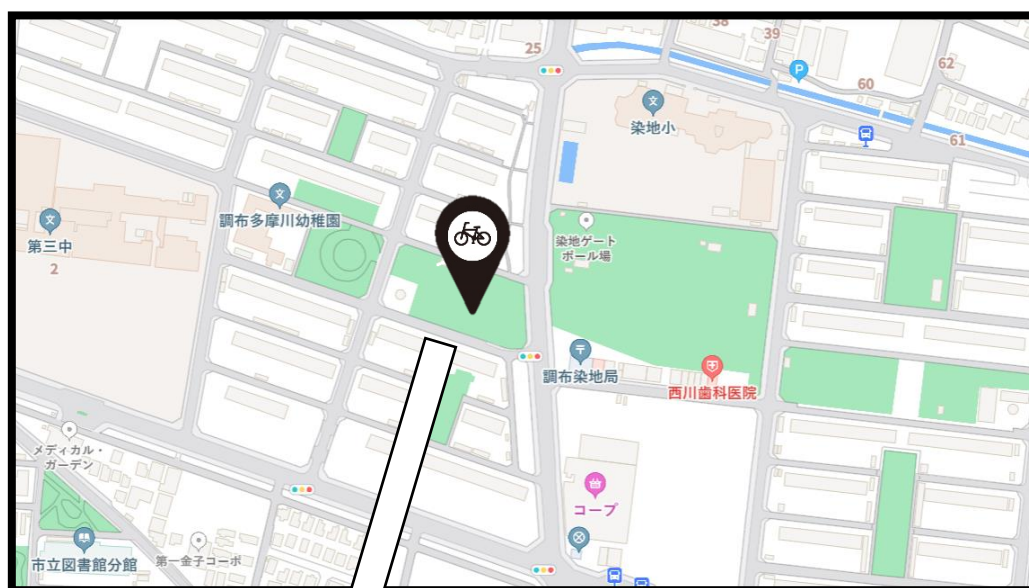

【駐輪場のご案内】

2023.10.2

調布多摩川幼稚園

運動会の駐輪用に、大公園をお借りすることが出来ましたが、場所に限りがありますので、出来るだけ、徒歩や、公共交通機関をご利用してのご来場にご協力下さい。

【大公園の場所】

大公園から、小学校へ移動の際は、必ず横断歩道を使用してください

【出入口】

出入口 ダイチャリ

<駐輪可能時間>

8時00分～運動会終了後30分

- ◆自転車は詰めて停めるようにお願いします
- ◆運動会中に、駐輪場の見回りは行いません
駐輪場内で発生したトラブル等につきましては、幼稚園は一切の責任をおいかねますので、予めご了承ください